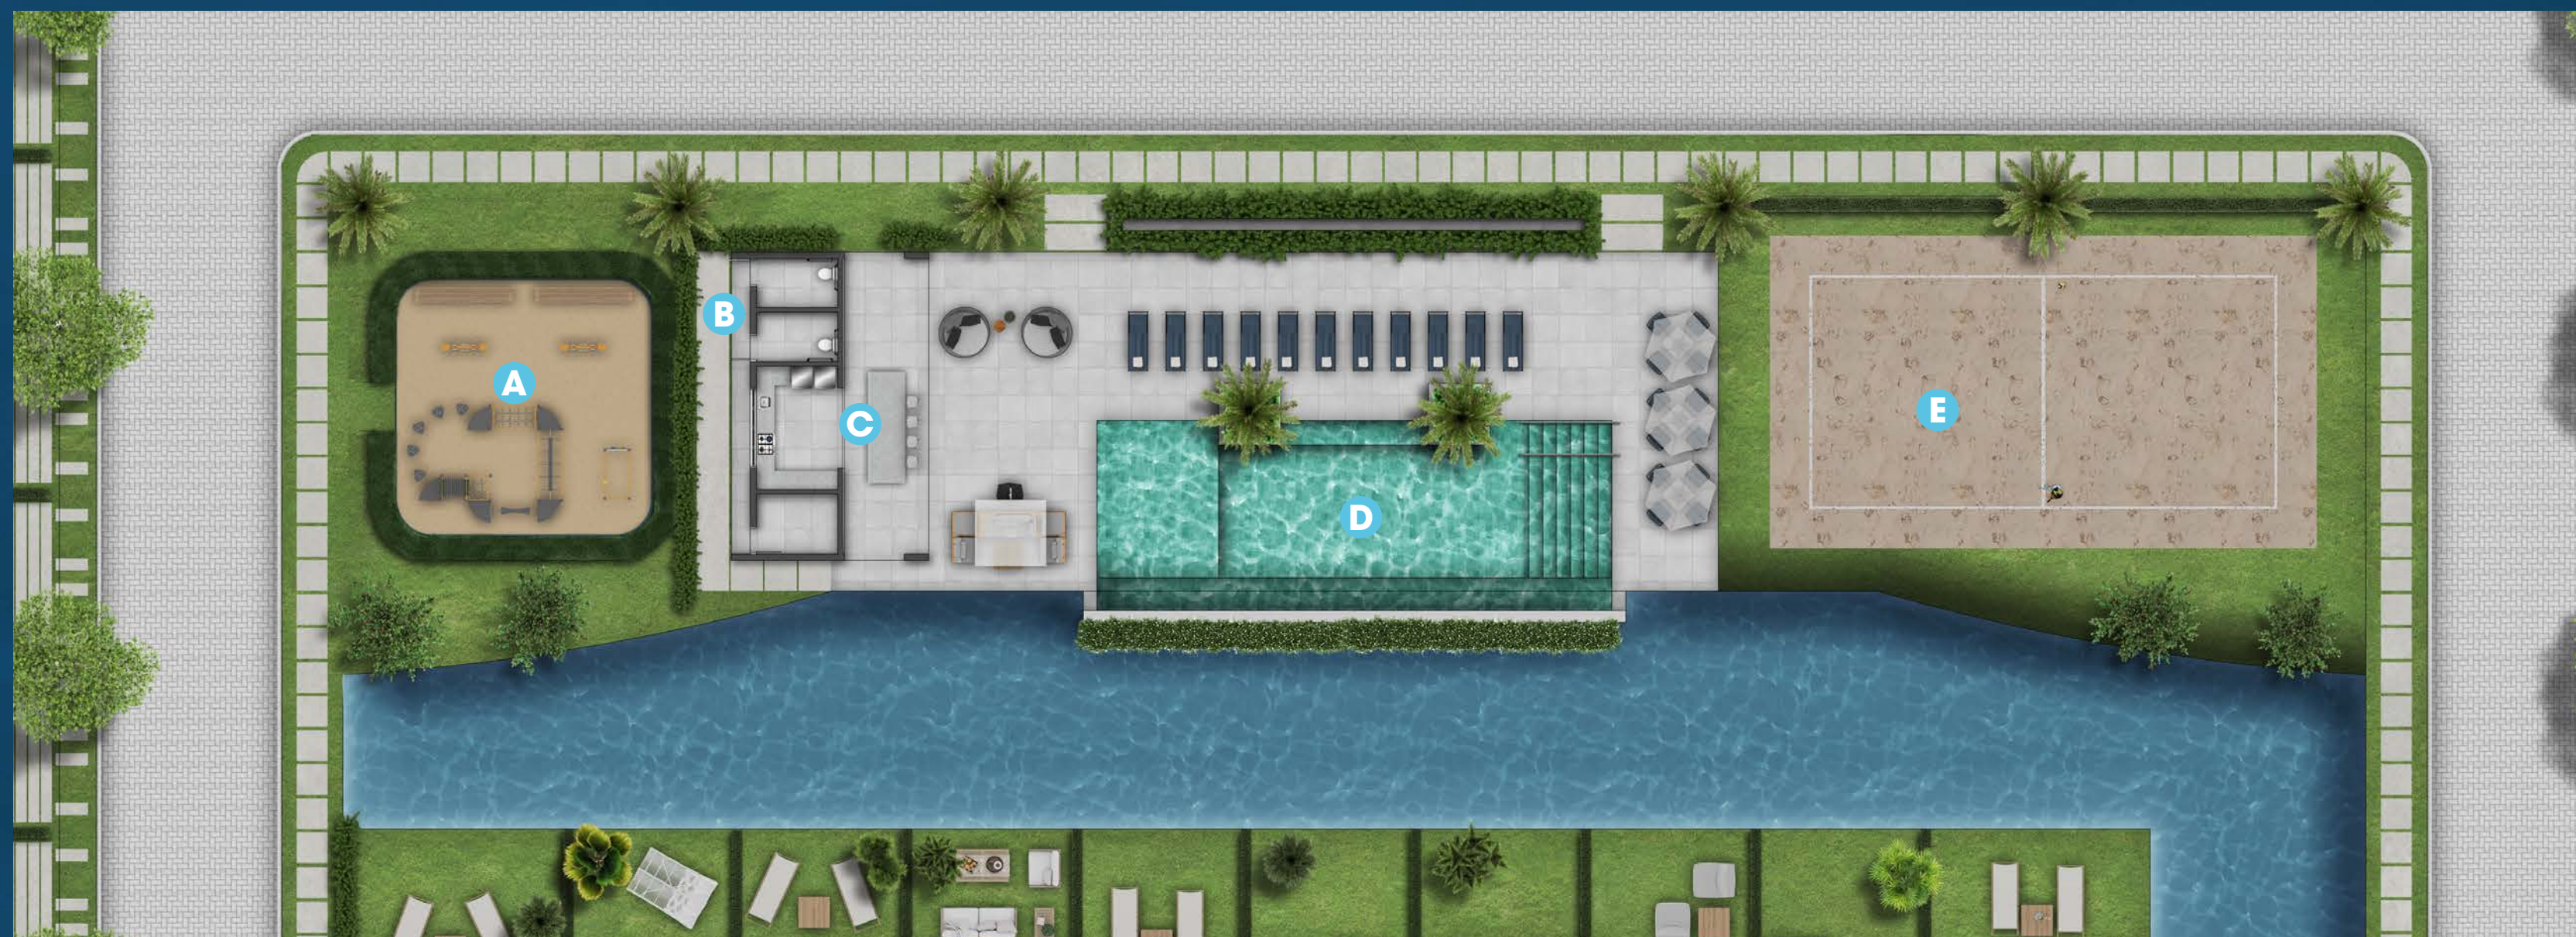

Térreo

1º Pavimento

A • Pórtico de acesso

B • Áreas de lazer

C • Edifício residencial

D • Rooftop de lazer

**GALIA**  
ATLÂNTIDA RESIDENCES

DE MELLO  
INCORPORAÇÕES

D1  
EMPRESAMENTOS

Implantação geral

Térreo

Rooftop

- 1 • Acesso serviço
- 2 • Guarita de segurança
- 3 • Área técnica
- 4 • Banheiro
- 5 • Acesso rooftop
- 6 • Elevador rooftop
- 7 • Espaço kids
- 8 • Estacionamento clube
- 9 • Banheiros
- 10 • Salão de festas
- 11 • Academia
- 12 • Quadra de padel
- 13 • Espaços parrilla
- 14 • Rooftop lounge

- A • Playground
- B • Banheiros
- C • Bar da piscina
- D • Piscina com prainha e borda infinita
- E • Quadra de areia

**GALIA**  
ATLÂNTIDA RESIDENCES

DEMELLO  
INCORPORAÇÕES

D1  
EMPREENDIMENTOS

Áreas de lazer